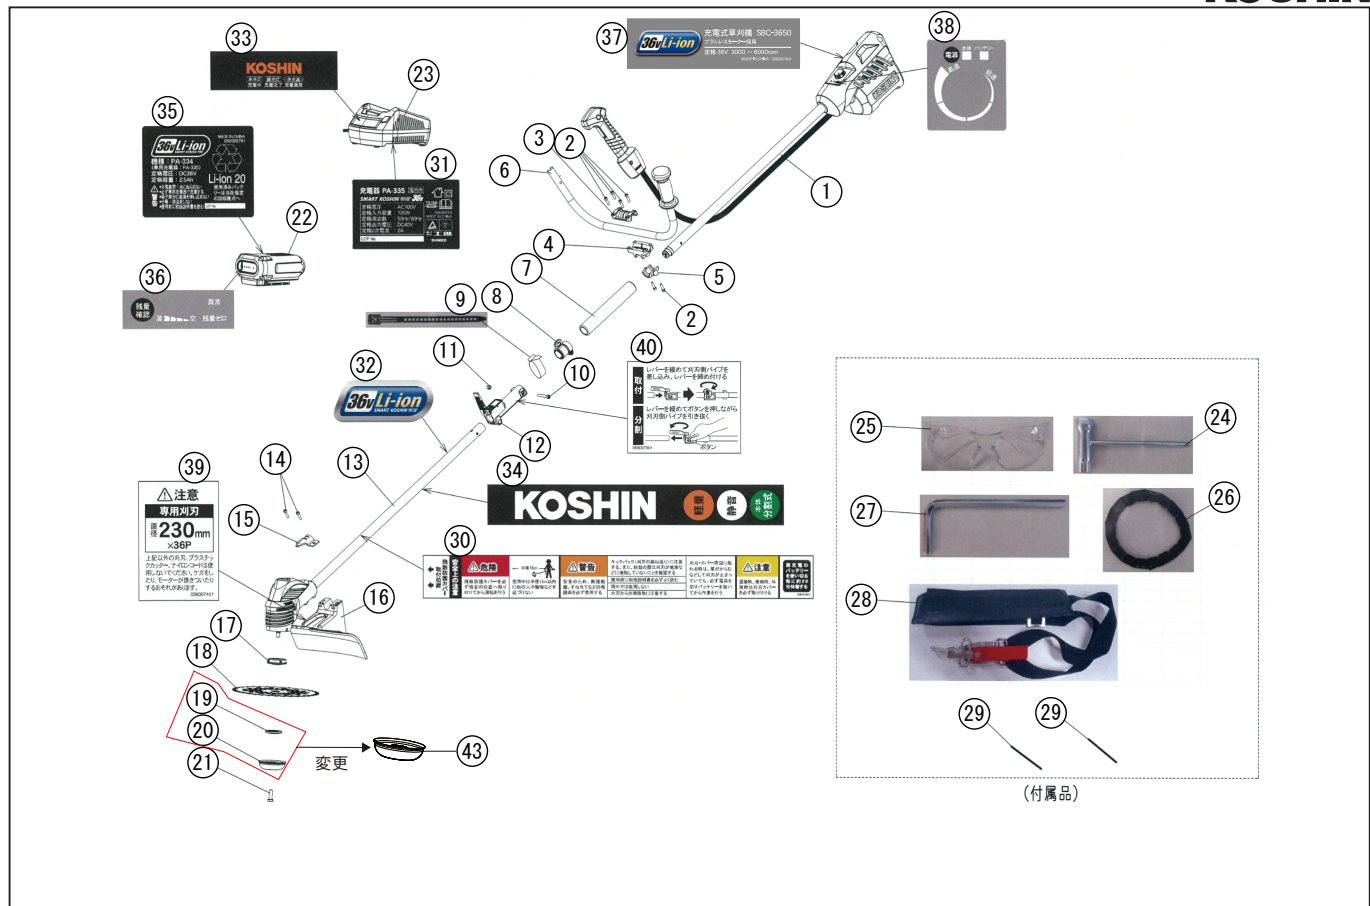

型式名 SBC-3650-AAA-0 (056855101)

*使用個数は1台に使用している個数です。入り数ではありません
*表示価格は部品一個あたりの税抜き小売価格です

No.	部品コード	部品名	使用個数	規格・材質	単価	備考
31	056006101	36V 充電器名称ラベル	1		100	
32	056006201	SBC 草刈機マート 36V ラベル	1		100	
33	056006301	36V 充電器表示ラベル	1		100	
34	056006601	草刈機ロゴラベル	1		200	
35	056006701	36V バッテリー注意ラベル (PA-413)	1	50X40	100	
36	056006801	36V バッテリー表示ラベル	1		100	
37	056067401	SBC-3650 名称ラベル	1		100	
38	056007201	SBC 草刈機操作ラベル	1		200	
39	056007401	SBC 草刈機刈刃サイズラベル	1		100	
40	056007501	SBC 草刈機分割方法ラベル	1		100	
43	0568608	SBC ポルトカバー A	1		1,400	PA-440(4971770-561083)
	056005705	SBC-1825・3625 取説	1		600	

□単価記入なき部品の販売は行っておりません。 □単価は予告なく変更することがあります。 □表示価格に消費税は含まれておりません。 □送料は別途料金がかかります。